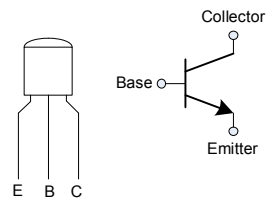

DPDT Foot Switch

MPSA18
NPN BJT

MODTM

www.modkitsdiy.com
Copyright © 2011 by modkitsdiy.com

**"The Thunderdrive" (K-950)
Schematic**